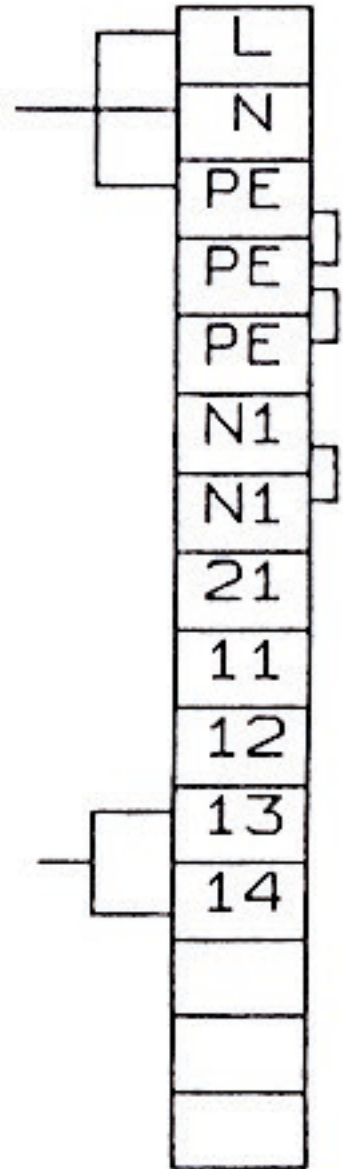

Therm 12 a 23 turbo LX

svorkovnice
kotle

SITOVY
PRIVOD

PROSTOROVY
TERMOSTAT

SPINACI NAPETI 24V =