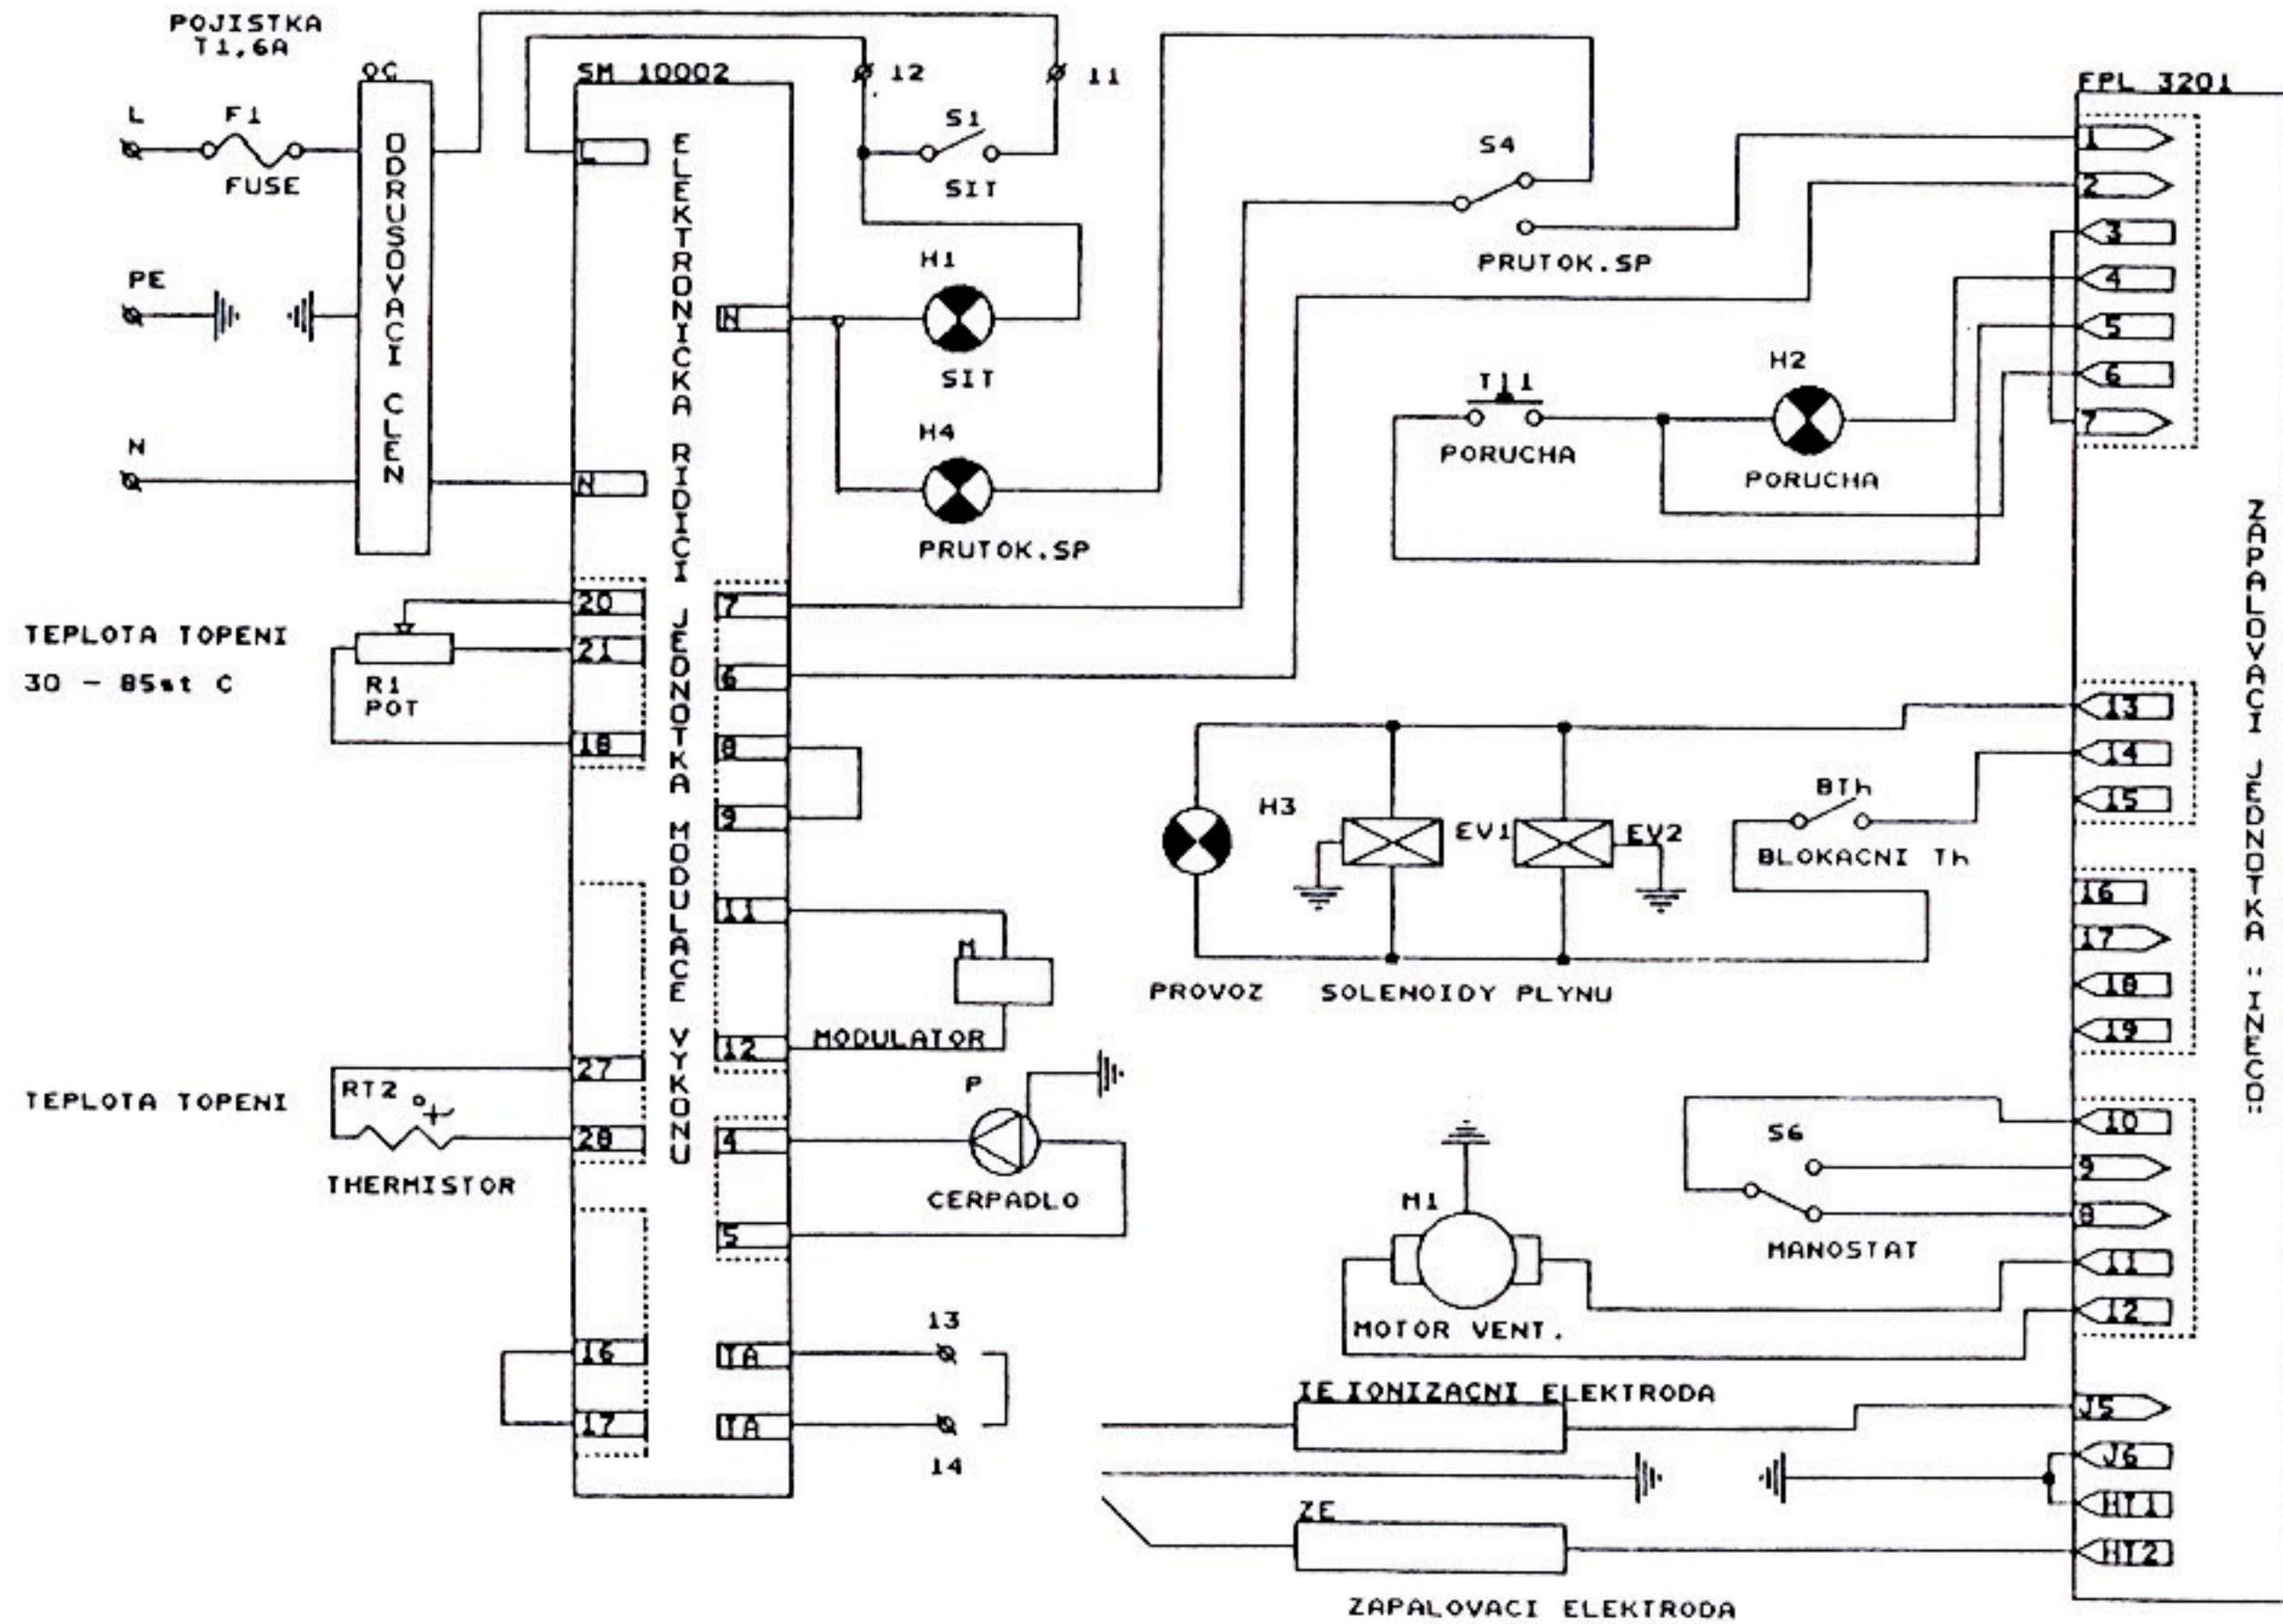

Therm 12 a 23 turbo LX

svorkovnice
kotle

SITOVY
PRIVOD

PROSTOROVY
TERMOSTAT

SPINACI NAPETI 24V =