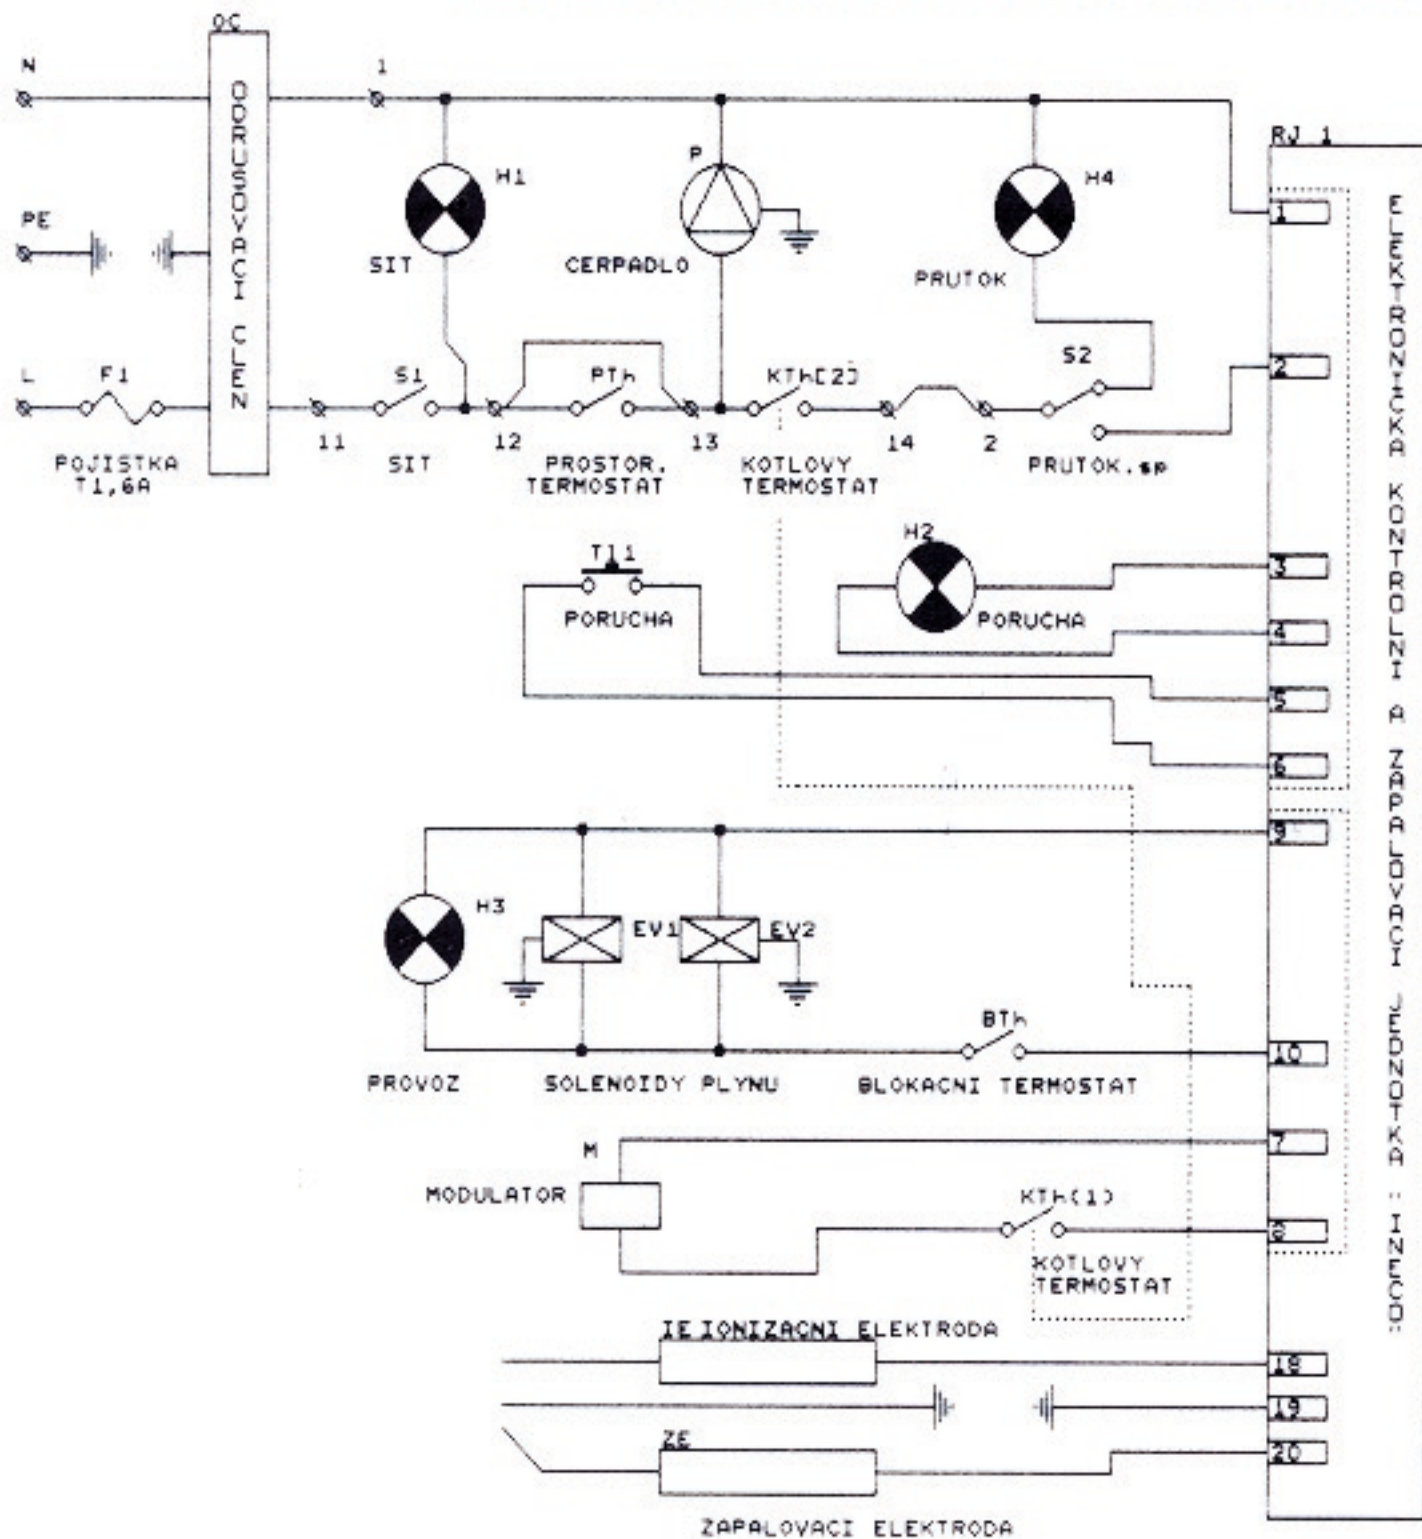

# Therm 12 a 23 Standart s modulací

Y<KORO-HSOPB D<KOZH3OX  
-HD-TRU033PM-1 DXXVDFX

SITOVY  
PRIVOD

MF-10X POUH<OXKXOXVS