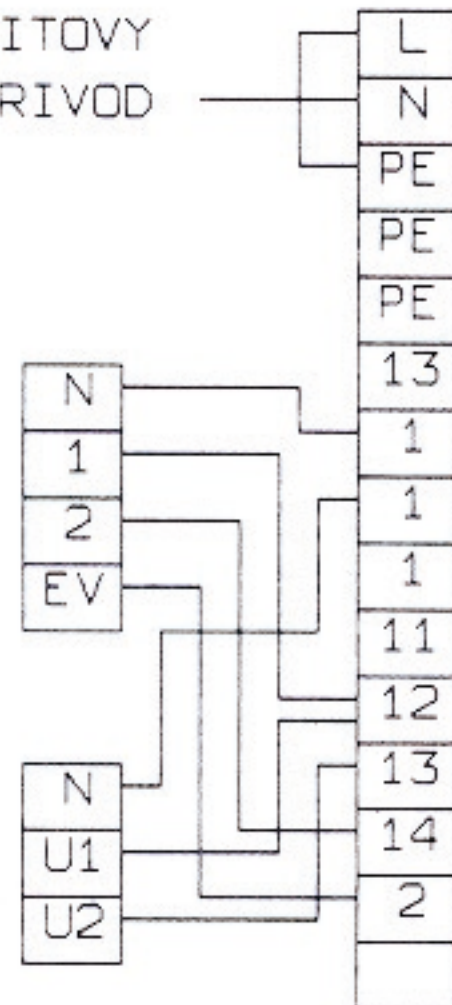

# Therm 12 a 23 Standart s modulací

Y<KORO-HSOPB D<KOZH3OX  
-HD-TRU033PM-1 DXXVDFX

SITOVY  
PRIVOD

MF-10X POUH<OXKXOXVS